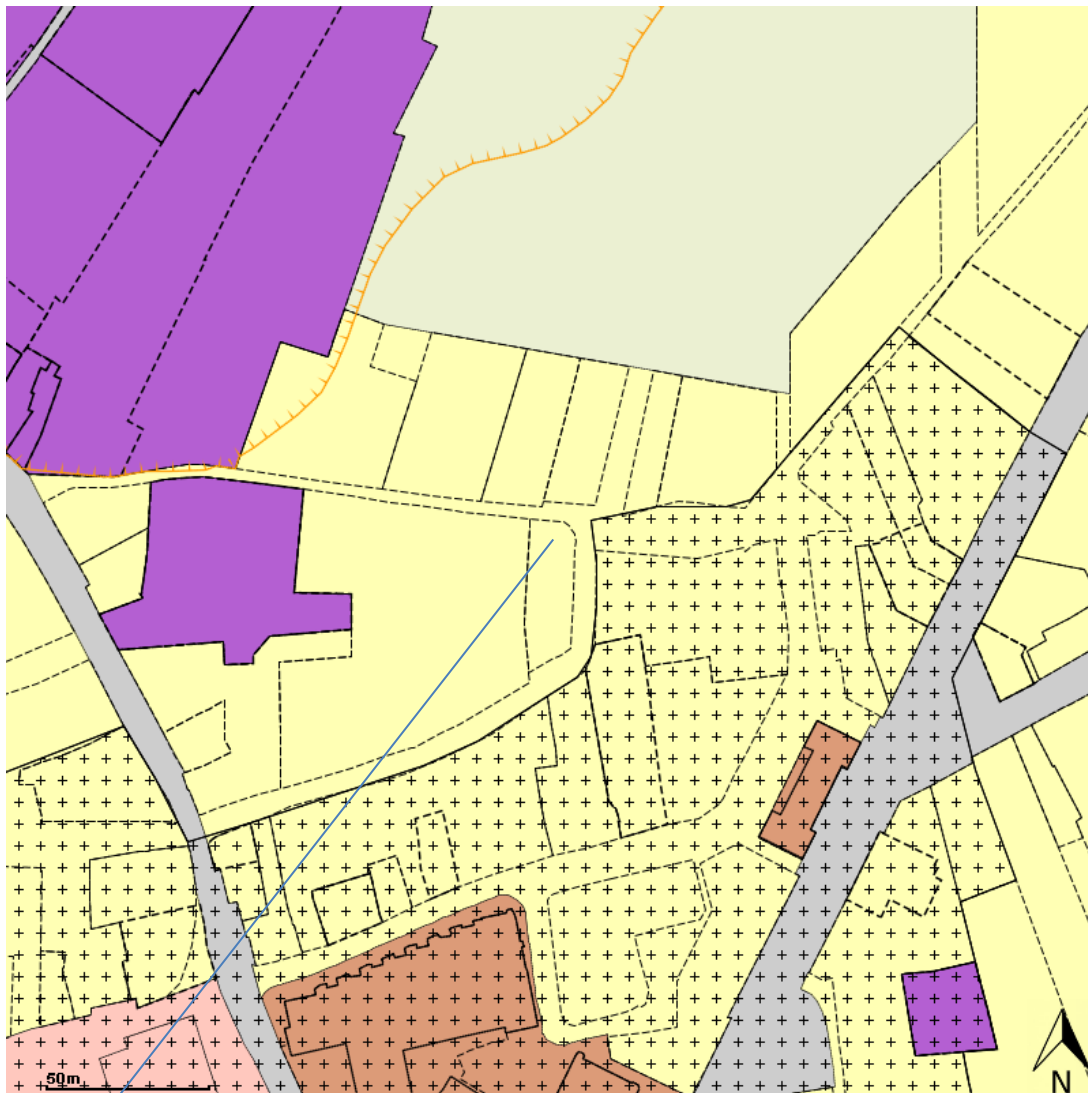

Plannaam: Kern Swalmen

Naam overheid: Gemeente Roermond IMRO-versie: IMRO2008

Type plan: bestemmingsplan Plan datum: 2011-07-07

Planidn: NL.IMRO.0957.BP00000129-VG01 Planstatus: vastgesteld

Dossierstatus: geheel onherroepelijk in werking

Kruiskamp 10 te 6071 KM Swalmen

Legenda:

 plangebied

Enkelbestemmingen

 agrarisch
 agrarisch met waarden
 bedrijf
 bedrijventerrein
 bos
 centrum
 cultuur en ontspanning
 detailhandel
 dienstverlening
 gemengd
 groen
 horeca
 kantoor
 maatschappelijk
 natuur
 overig
 recreatie
 sport
 tuin
 verkeer
 water
 wonen
 woongebied

Dubbelbestemmingen

 waterstaat
 leiding
 waarde

Bouwvlakken

 bouwvlak

Gebiedsaanduidingen

 geluidzone
 luchtvaartverkeerzone
 vrijwaringszone
 milieuzone
 veiligheidszone
 wetgevingzone
 reconstructiewetzone
 overige zone