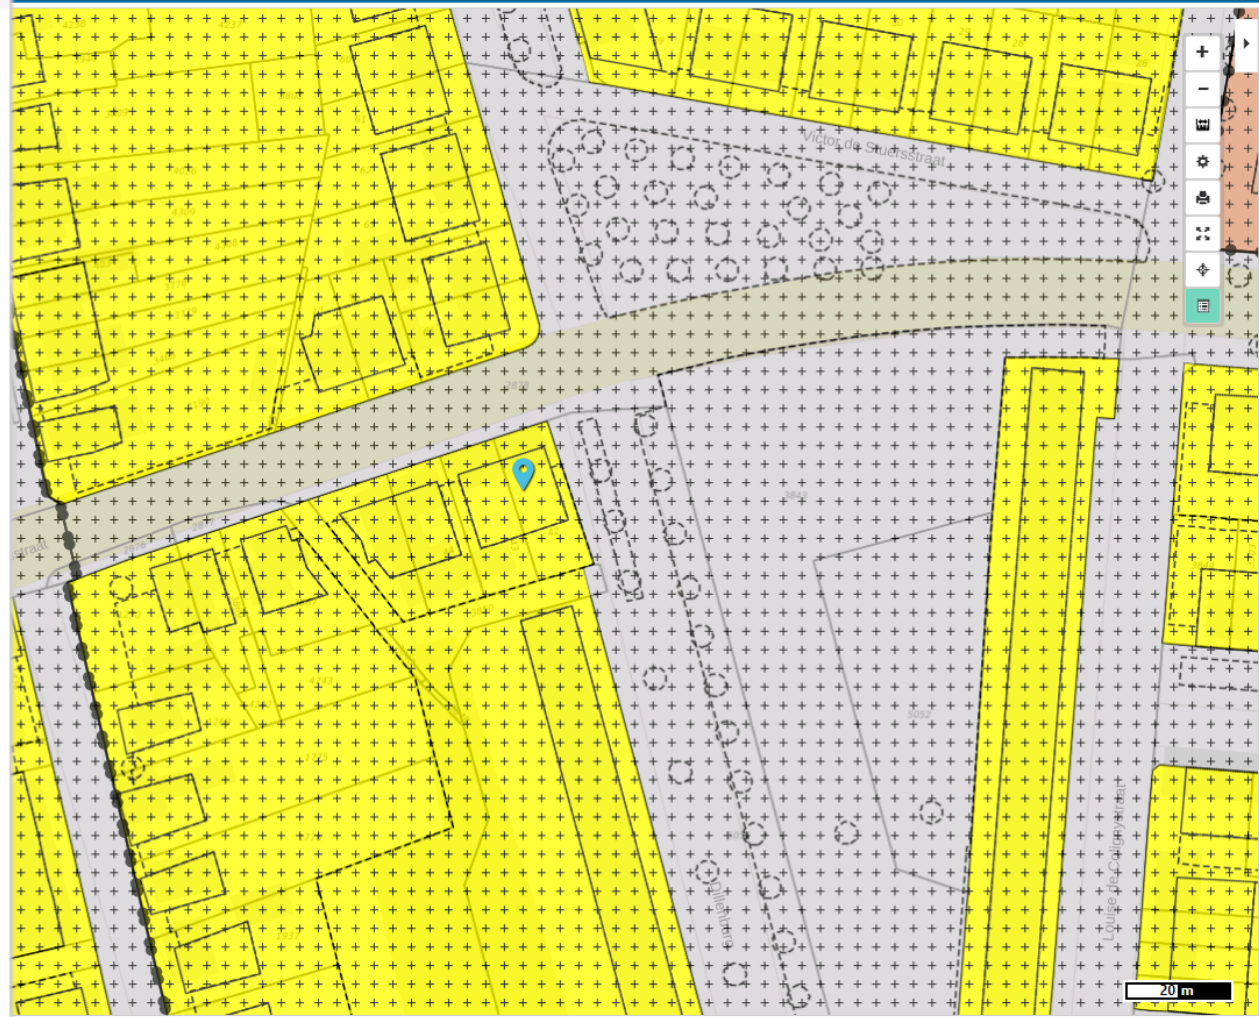

LEGENDA

- plangebied
- Enkelbestemmingen**
- agrarisch
- agrarisch met waarden
- bedrijf
- bedrijventerrein
- bos
- centrum
- cultuur en ontspanning
- detailhandel
- dienstverlening
- gemengd
- groen
- horeca
- kantoor
- maatschappelijk
- natuur
- overig
- recreatie
- sport
- tuin
- verkeer
- water
- wonen
- woongebied
- Dubbelbestemmingen**
- waterstaat
- leiding
- waarde
- Bouwvlakken**
- bouwvlak
- Gebiedsaanduidingen**
- geluidzone
- luchtvaartverkeerszone
- vrijwaringszone
- milieuzone
- veiligheidszone
- wetgevingzone
- reconstructiewetzone
- overige zone
- Aanduidingen**
- bouwaanduiding
- functieaanduiding
- lettertekenaanduiding
- maatvoering
- Figuren**
- as van de weg
- dwarsprofiel
- gevellijn
- hartlijn leiding
- relatie
- figuur IMRO2006
- Gebiedsgerichte besluiten**
- besluitgebied
- besluitvlak
- besluitsubvlak
- Structuurvisies**
- plangebied
- Gescande kaarten**
- plangebied
- Overige besluiten**
- plangebied

Woongebieden 2014

type plan	bestemmingsplan
eigenaar	gemeente Weert
status	vastgesteld (25-02-2015)
	oudere versies van dit plan

[Toon meer](#)

Plandocumenten

- [regels](#)
- [toelichting](#)
- [bijlage bij de toelichting](#)
- [bijlage bij de regels](#)
- [externe verwijzing](#)

[Toon meer](#)

Plekinfo

enkelbestemming: Wonen	
dubbelbestemming: Waarde - Archeologie middelhoog	
bouwvlak	