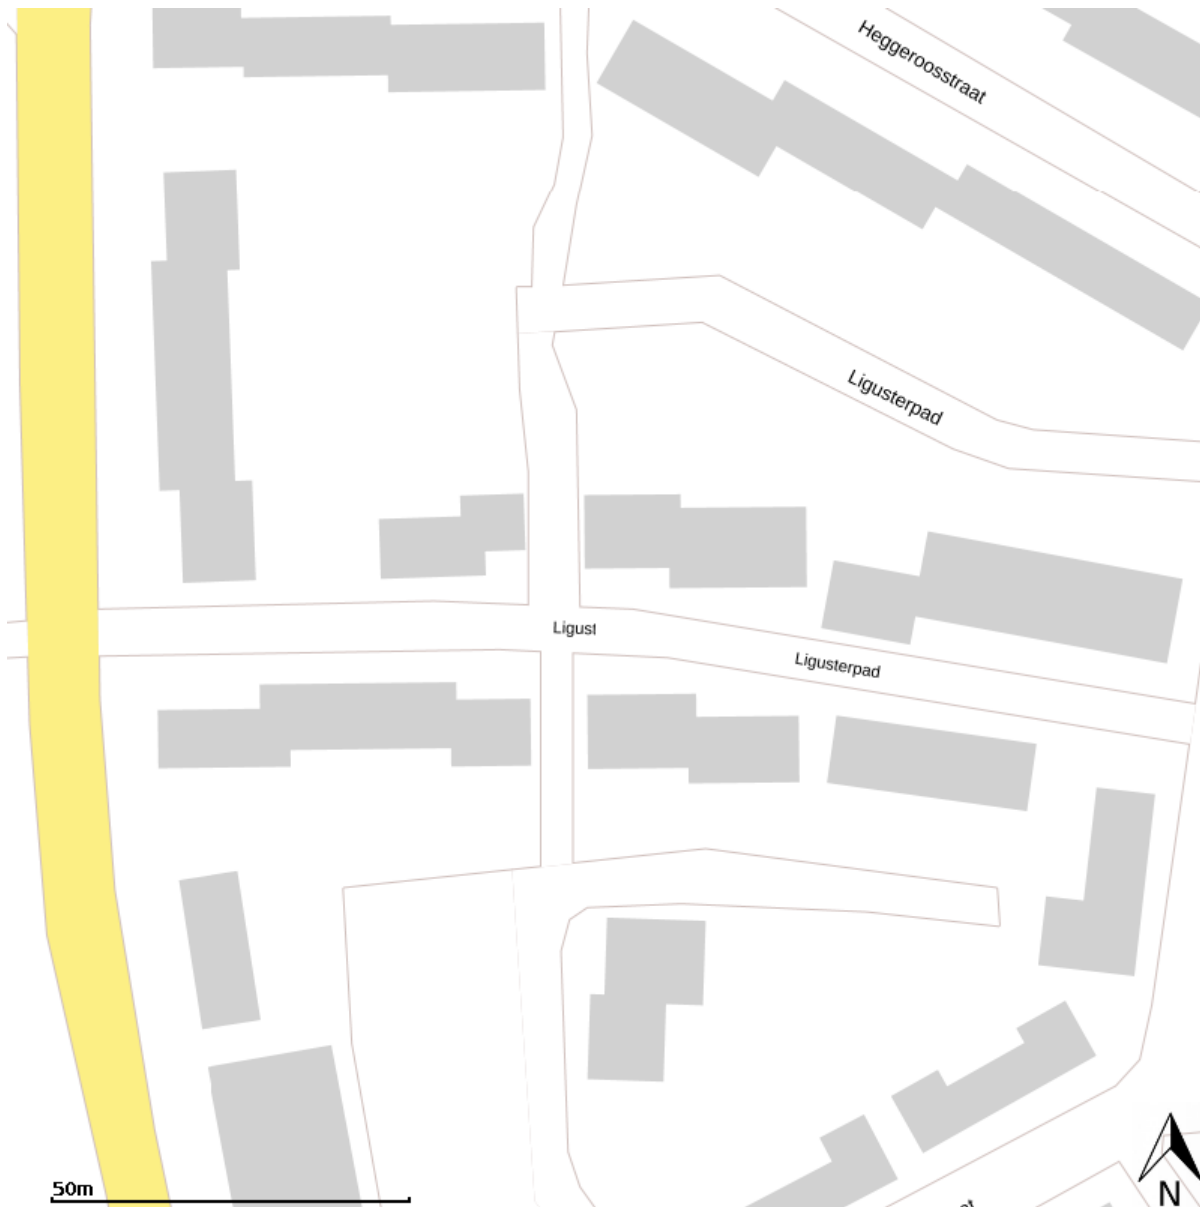

Plannaam: Paraplubestemmingsplan kamerwoning

Datum afdruk: 2019-12-10

Naam overheid: Gemeente Venlo

IMRO-versie: IMRO2012

Type plan: bestemmingsplan

Plan datum: 2019-04-30

Planidn: NL.IMRO.0983.BP201902KAMERBEW-VO01

Planstatus: voorontwerp

Dossierstatus: in voorbereiding

Disclaimer: Er kunnen op geen enkele wijze rechten worden ontleend aan, noch aanspraak gemaakt worden op de inhoud van deze afdruk. Hoewel bij de samenstelling van de inhoud van deze afdruk de grootst mogelijke zorgvuldigheid wordt betracht, bestaat de mogelijkheid dat bepaalde informatie (na verloop van tijd) verouderd is of niet (meer) correct is. Het Kadaster is niet aansprakelijk voor de eventuele schade die zou kunnen voortvloeien uit het gebruik van gegevens van de afdruk.