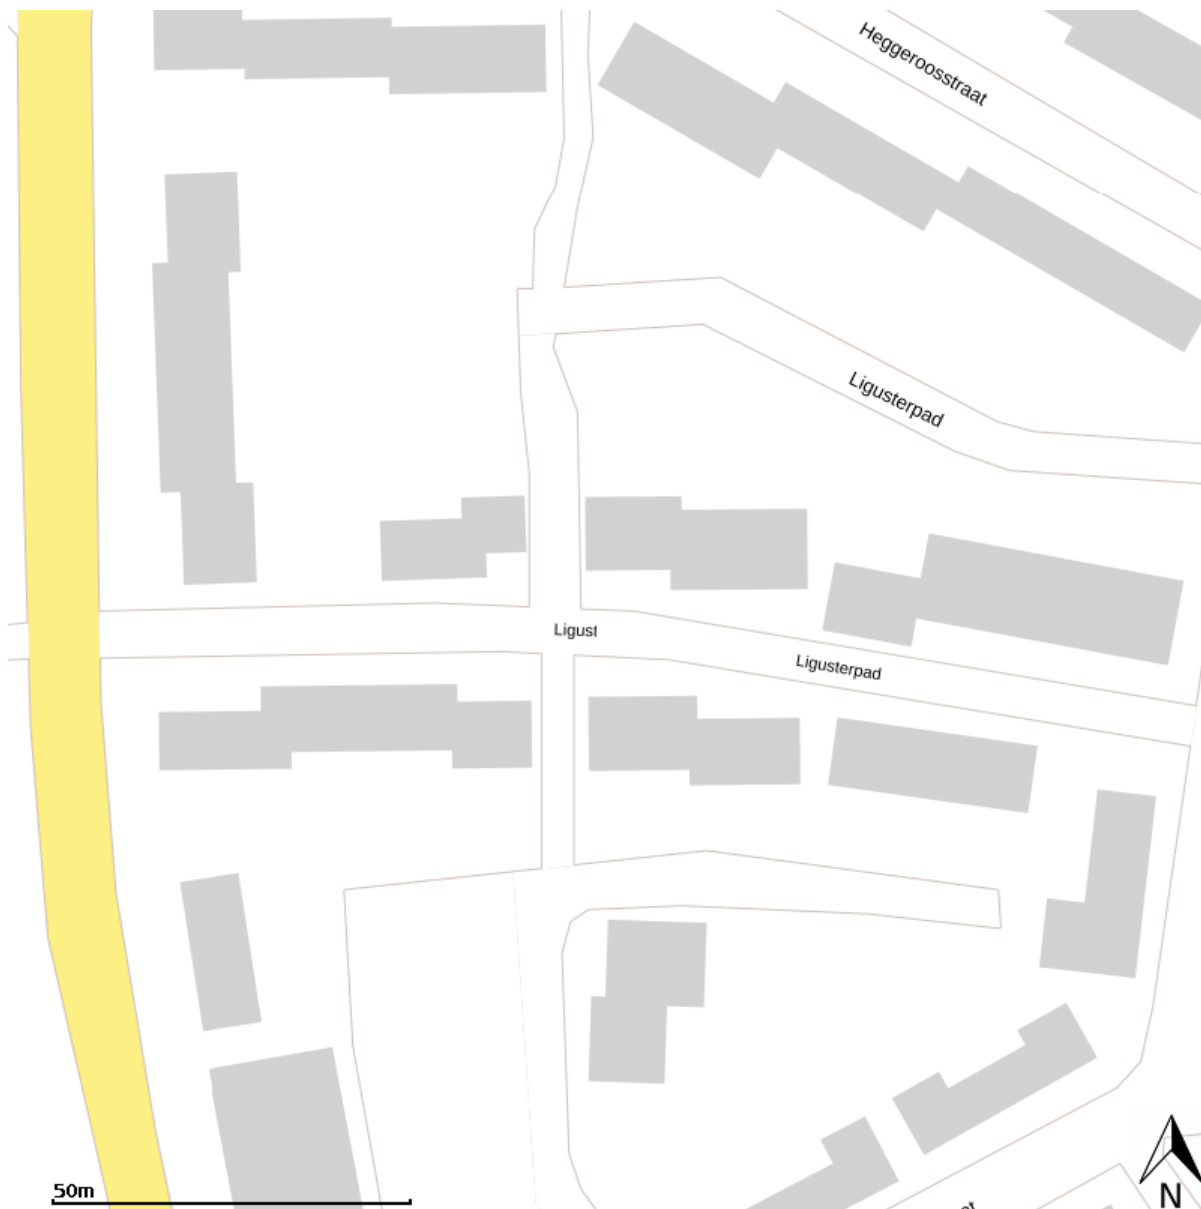

**Plannaam:** Parapluplan plattelandswoningen Venlo

Datum afdruk: 2019-12-10

Naam overheid: Gemeente Venlo

IMRO-versie: IMRO2012

Type plan: bestemmingsplan

Plan datum: 2016-12-21

Planidn: NL.IMRO.0983.BP201416BTGPLATWON-VA02

Planstatus: vastgesteld

Dossierstatus: deels onherroepelijk in werking

Disclaimer: Er kunnen op geen enkele wijze rechten worden ontleend aan, noch aanspraak gemaakt worden op de inhoud van deze afdruk. Hoewel bij de samenstelling van de inhoud van deze afdruk de grootst mogelijke zorgvuldigheid wordt betracht, bestaat de mogelijkheid dat bepaalde informatie (na verloop van tijd) verouderd is of niet (meer) correct is. Het Kadaster is niet aansprakelijk voor de eventuele schade die zou kunnen voortvloeien uit het gebruik van gegevens van de afdruk.

## Legenda

 plangebied

### Dubbelbestemmingen

-  waterstaat
-  leiding
-  waarde