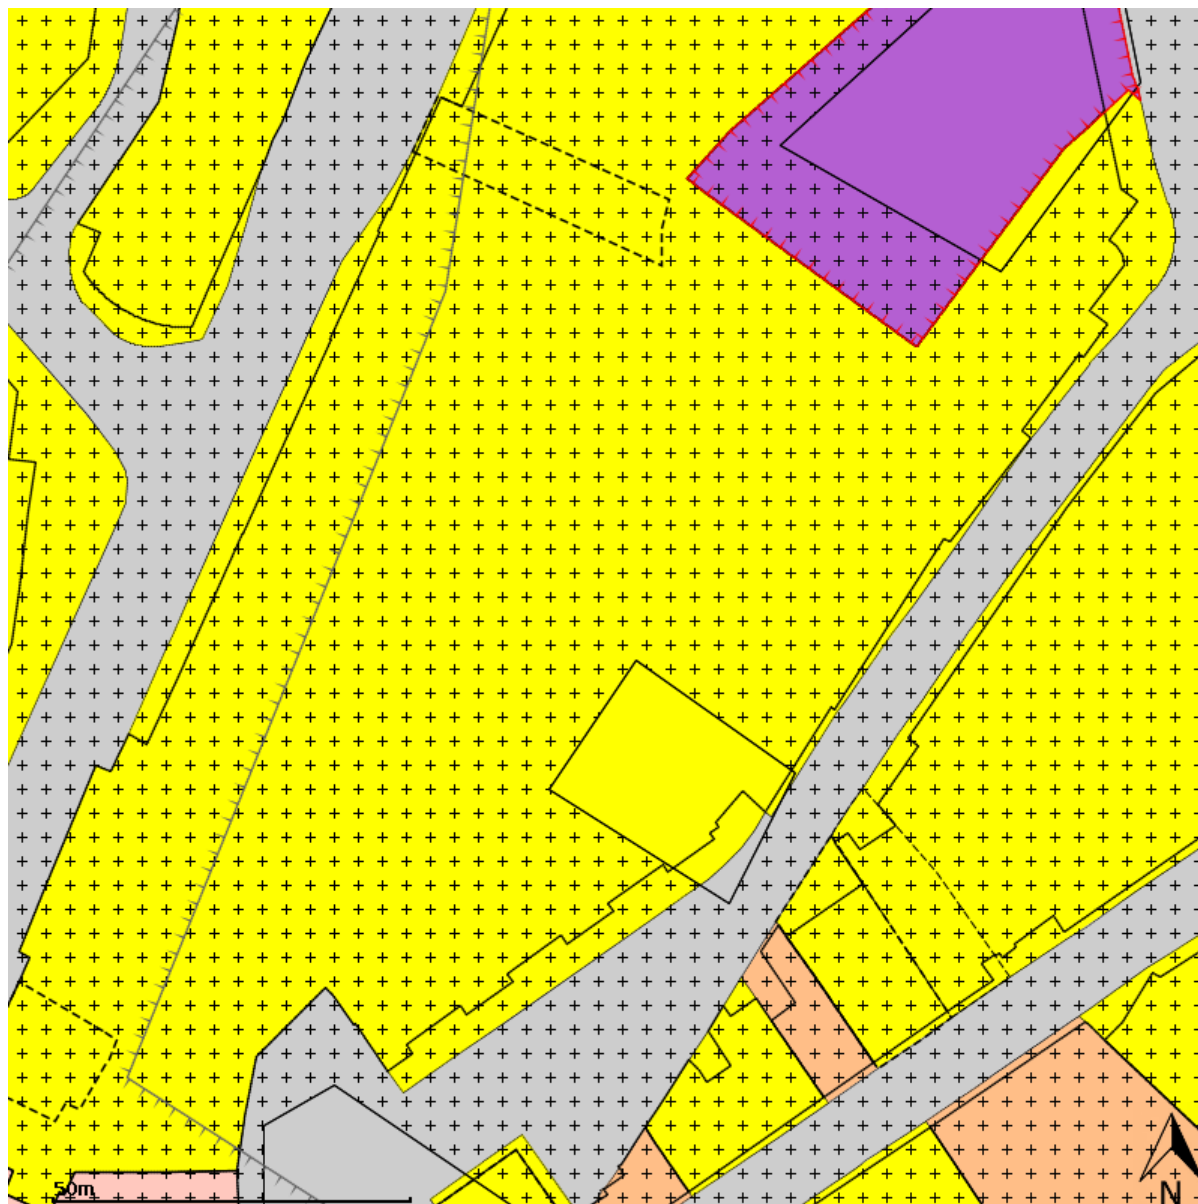

**Plannaam:** **Bebouwde gebieden Beesel**

**Datum afdruk:** 2019-12-16

**Naam overheid:** gemeente Beesel

**IMRO-versie:** IMRO2012

**Type plan:** bestemmingsplan

**Plan datum:** 2016-06-20

**Planidn:** NL.IMRO.0889.bebouwdgebied-VA04

**Planstatus:** vastgesteld

**Dossierstatus:** deels onherroepelijk in werking

Disclaimer: Er kunnen op geen enkele wijze rechten worden ontleend aan, noch aanspraak gemaakt worden op de inhoud van deze afdruk. Hoewel bij de samenstelling van de inhoud van deze afdruk de grootst mogelijke zorgvuldigheid wordt betracht, bestaat de mogelijkheid dat bepaalde informatie (na verloop van tijd) verouderd is of niet (meer) correct is. Het Kadaster is niet aansprakelijk voor de eventuele schade die zou kunnen voortvloeien uit het gebruik van gegevens van de afdruk.

## Legenda

 plangebied

### Dubbelbestemmingen

-  waterstaat
-  leiding
-  waarde