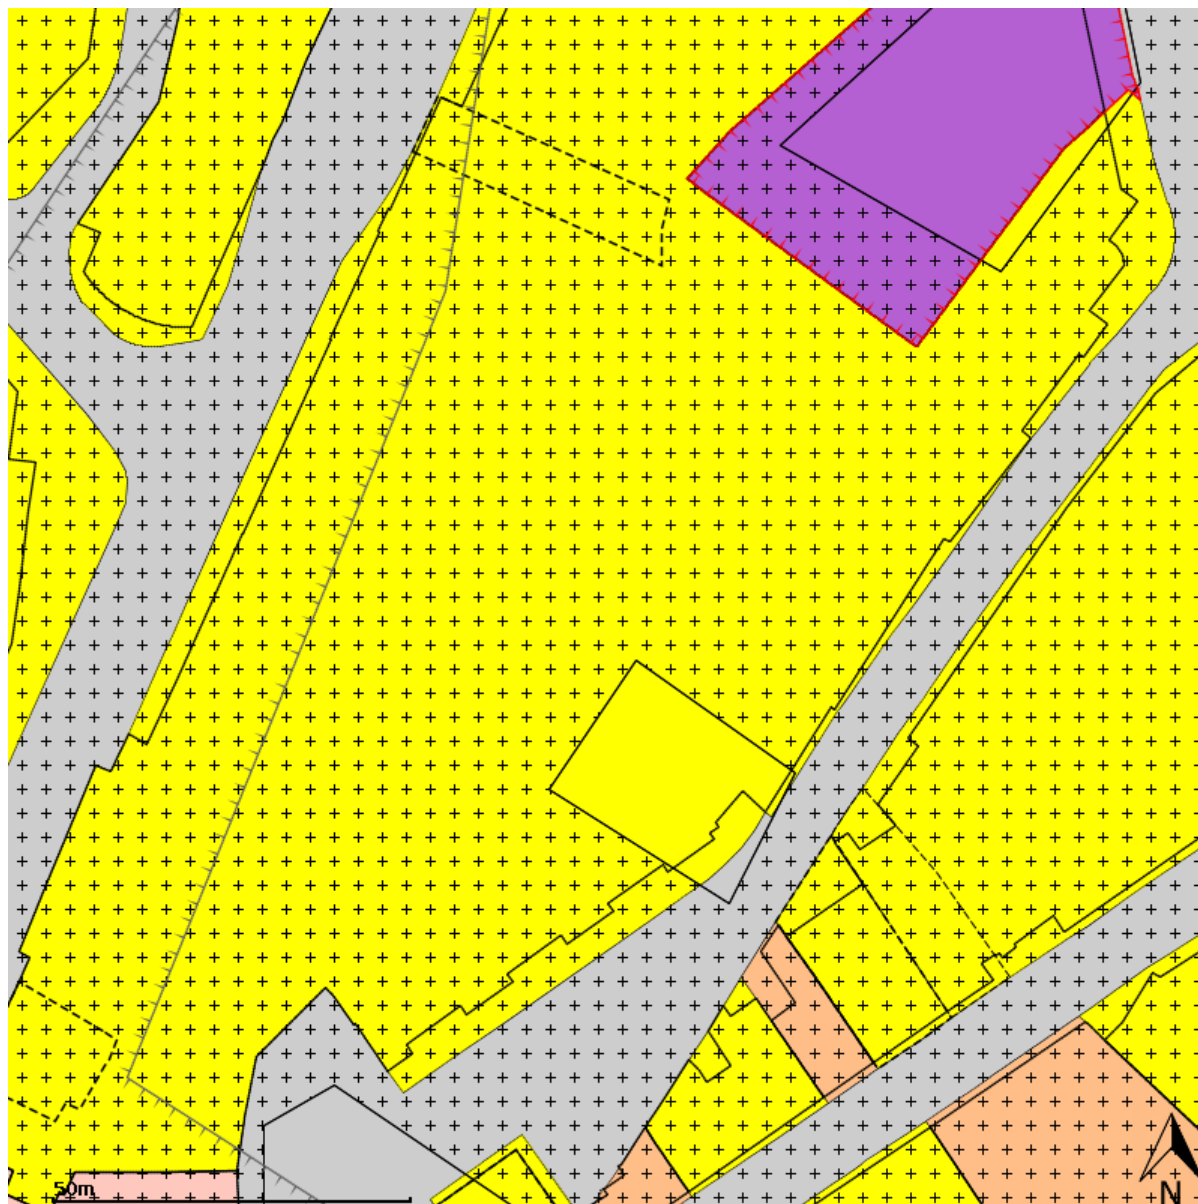

Plannaam: **Bebouwde gebieden Beesel**

Datum afdruk: 2019-12-16

Naam overheid: gemeente Beesel

IMRO-versie: IMRO2012

Type plan: bestemmingsplan

Plan datum: 2014-12-15

Planidn: NL.IMRO.0889.bebouwdgebied-VA03

Planstatus: vastgesteld

Dossierstatus: deels onherroepelijk in werking

Disclaimer: Er kunnen op geen enkele wijze rechten worden ontleend aan, noch aanspraak gemaakt worden op de inhoud van deze afdruk. Hoewel bij de samenstelling van de inhoud van deze afdruk de grootst mogelijke zorgvuldigheid wordt betracht, bestaat de mogelijkheid dat bepaalde informatie (na verloop van tijd) verouderd is of niet (meer) correct is. Het Kadaster is niet aansprakelijk voor de eventuele schade die zou kunnen voortvloeien uit het gebruik van gegevens van de afdruk.

Legenda

 plangebied

Enkelbestemmingen

-  agrarisch
-  agrarisch met waarden
-  bedrijf
-  bedrijventerrein
-  bos
-  centrum
-  cultuur en ontspanning
-  detailhandel
-  dienstverlening
-  gemengd
-  groen
-  horeca
-  kantoor
-  maatschappelijk
-  natuur
-  overig
-  recreatie
-  sport
-  tuin
-  verkeer
-  water
-  wonen
-  woongebied

Dubbelbestemmingen

-  waterstaat
-  leiding
-  waarde

Bouwvlakken

 bouwvlak

Gebiedsaanduidingen

-  geluidzone
-  luchtvaartverkeerzone
-  vrijwaringszone
-  milieuzone
-  veiligheidszone
-  wetgevingzone
-  reconstructiewetzone
-  overige zone