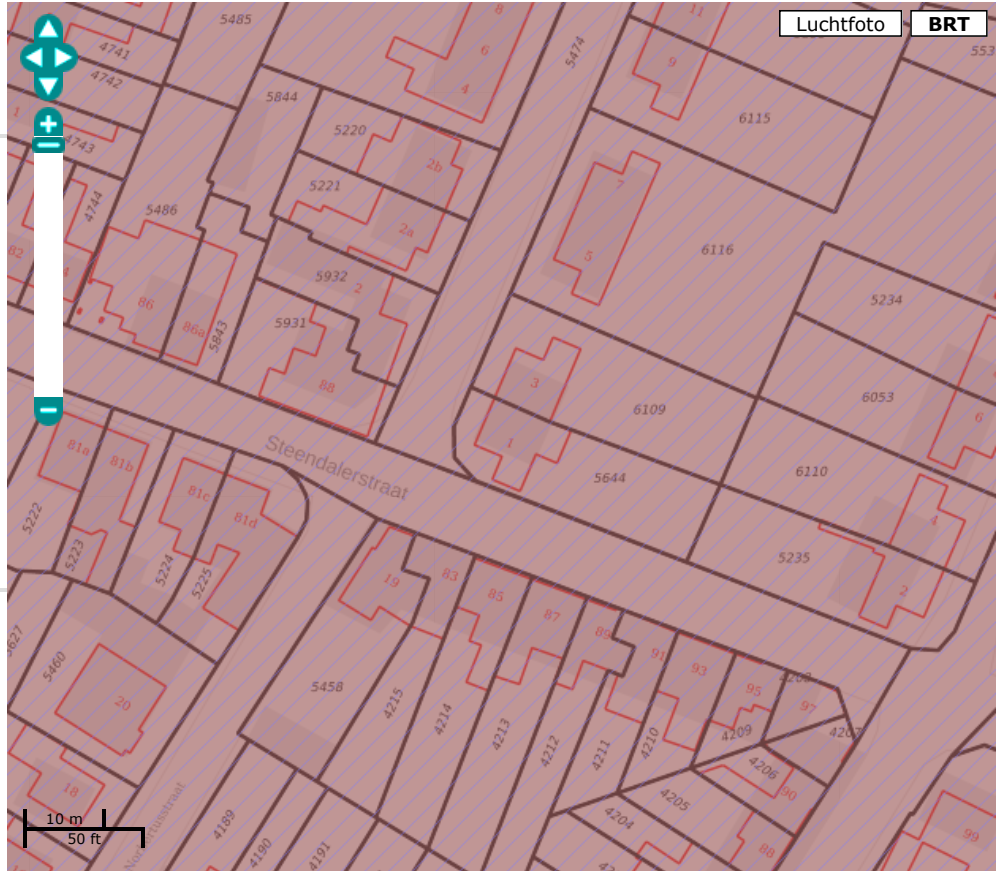

Home > Kaart

Kaart

Postcode of adres *

Pr.Beatricestraat 1, 6591EV

Zoek

Luchtfoto

BRT

Achtergrondkaart

[#]

Kadastrale percelen

[#]

Bodeminformatie

Beschikbaarheid gegevens

[#]

- Eigen website beschikbaar
- Geen gegevens in bodemloket

Voortgang onderzoek

Zonering bovengrond

[#]

- Zones

Ontgravings- of toepassingskaart bovengrond

[#]

- Ontgravingskaart
- Toepassingskaart
- Industrie
- Lokale Maximale Waarde
- Landbouw-Natuur
- Wonen
- Overig

Mijnsteengebieden