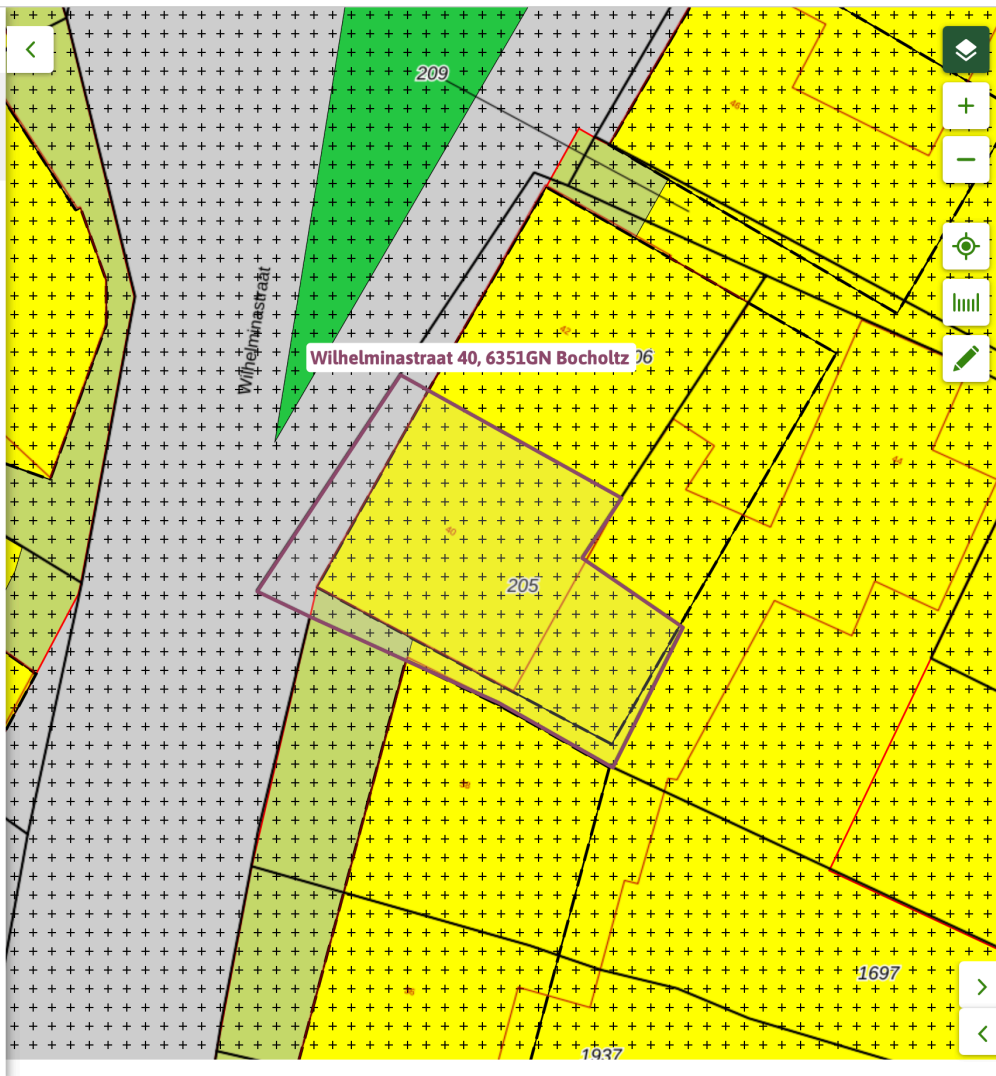

< Opnieuw zoeken

Wilhelminastraat 40, 6351GN Bocholtz

Verberg documenten op gekozen locatie

Bekijk: Regels Andere documenten

Toon extra filters

Gemeente Provincie Waterschap Rijk

Omgevingsplan gemeente Simpelveld >

Omgevingsplan - Gemeente Simpelveld *i*

In werking vanaf 01-01-2024

Kernen gemeente Simpelveld herziening 2021 >

Bestemmingsplan - Gemeente Simpelveld *i*

Vastgesteld 07-10-2021 - geheel in werking

Kernen gemeente Simpelveld >

Bestemmingsplan - Gemeente Simpelveld *i*

Vastgesteld 26-03-2015 - geheel onherroepelijk in werking

Kernen gemeente Simpelveld

Bestemmingsplan - Gemeente Simpelveld

meer kenmerken

vastgesteld 26-03-2015 - geheel onherroepelijk in werking

Plekinfo Regels Bijlagen bij regels Bijlagen bij toelichting Gerelateerd

Overig

Bestemmingsvlakken (4)

+ Waarde - Archeologie >

Verkeer >

Tuin >

Wonen >

Bouwaanduidingen (2)